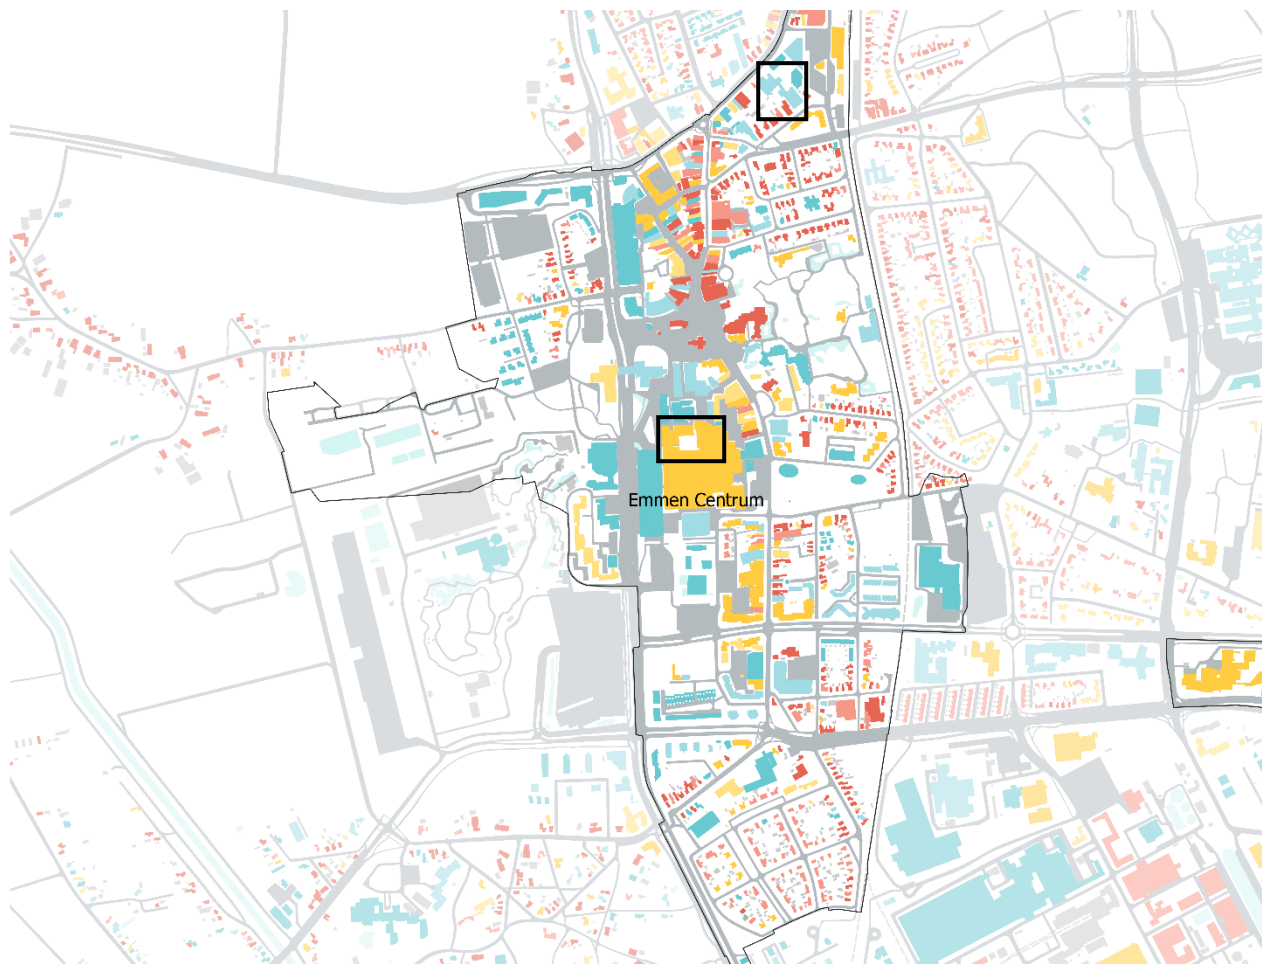

Emmen Centrum Bouwjaar

LEGENDA

Bouwjaren

- 0-1945
- 1945-1960
- 1960-1975
- 1975-1990
- 1990-2000
- 2000-2021