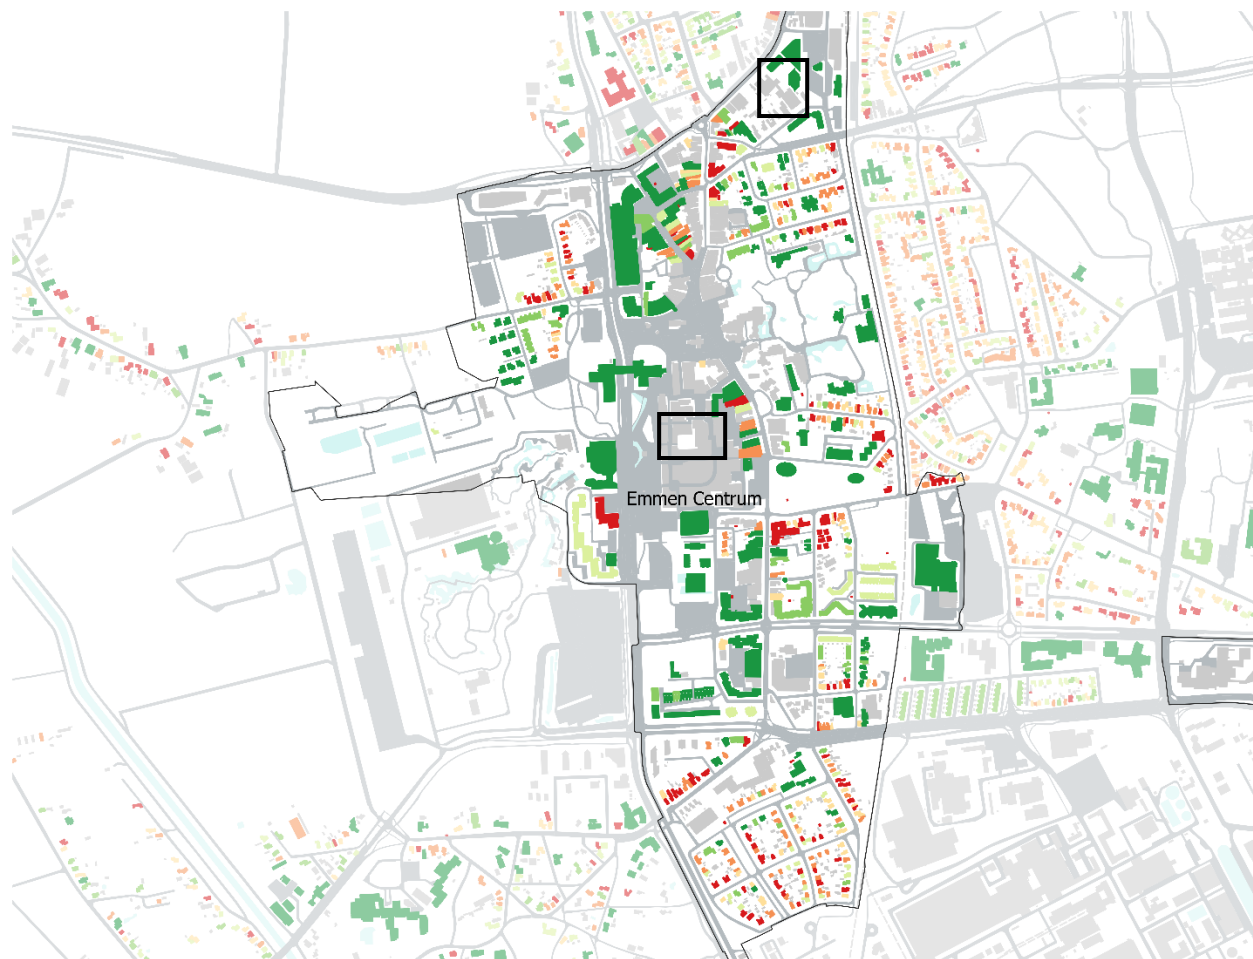

Emmen Centrum Gasverbruik

LEGENDA

m3 gas/m2 woning

- 0 - 10 m3/m2
- 10 - 12,2 m3/m2
- 12,2 - 14,1 m3/m2
- 14,1 - 16,2 m3/m2
- 16,2 - 20 m3/m2
- 20 - of meer m3/m2