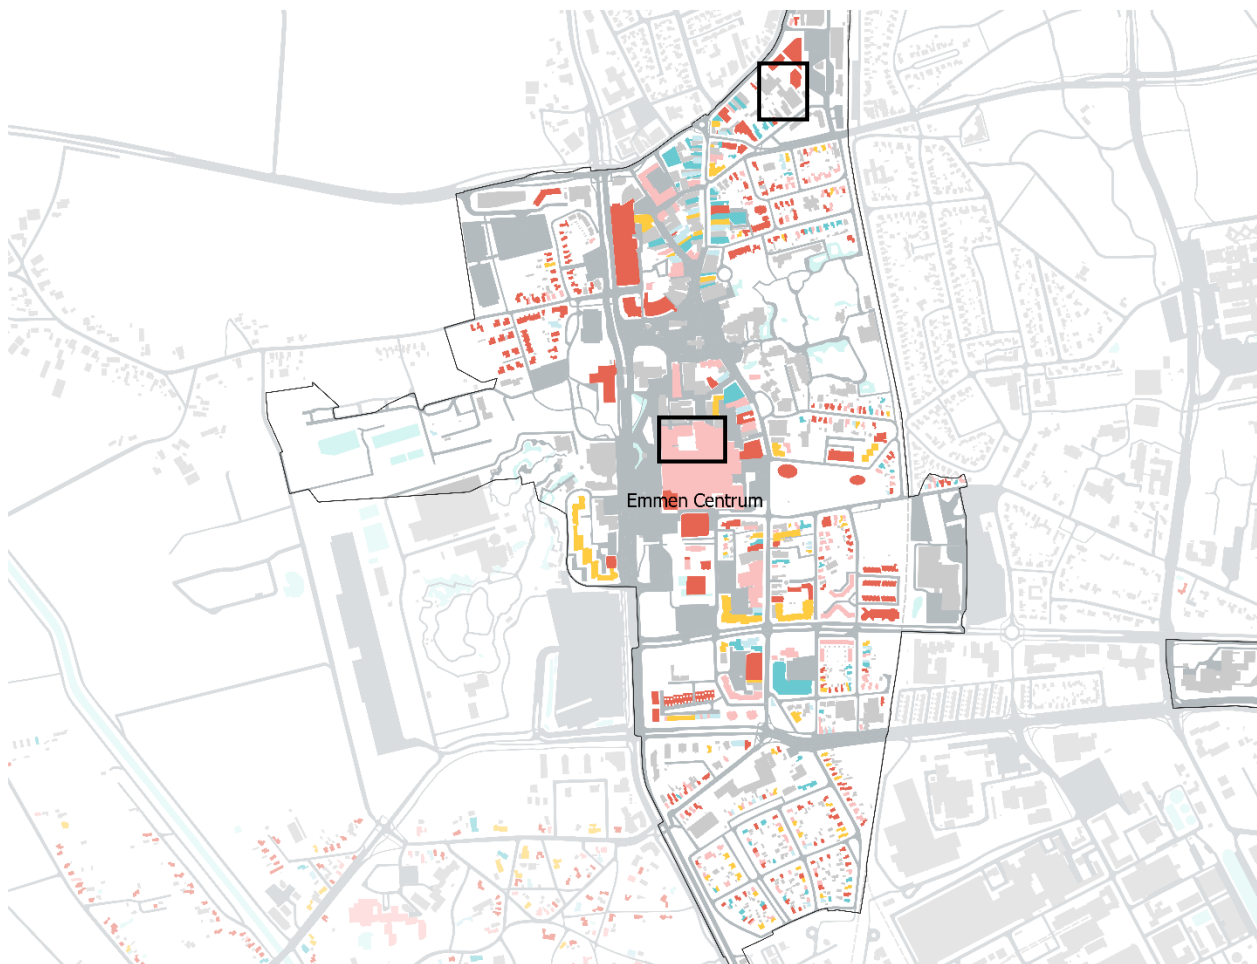

1:8.573

03-05-2021

Veenoord Bouwjaren

LEGENDA

Bouwjaren

- 0-1945
- 1945-1960
- 1960-1975
- 1975-1990
- 1990-2000
- 2000-2021

1:5.945

03-05-2021